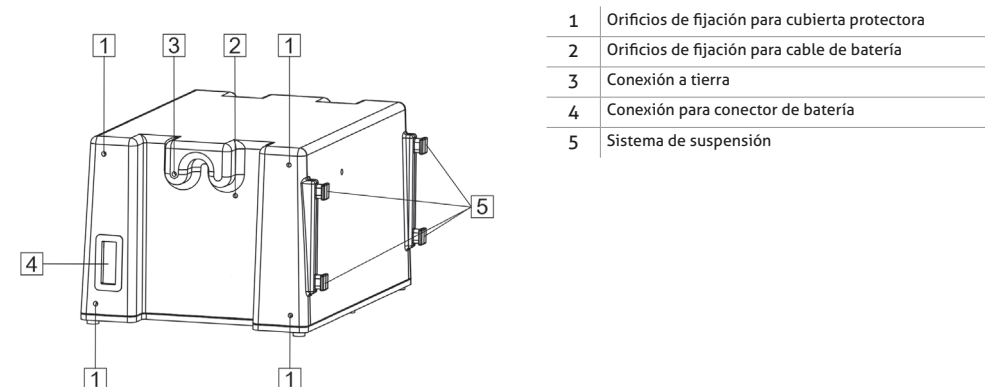

1. Supervisión permanente de todas las tensiones y temperaturas de las células, así como de la corriente. Desactivación del sistema si se superan los límites de los parámetros.
2. Los polos de la batería no están bajo tensión mientras el módulo está desmontado
3. Rigen las correspondientes condiciones de la garantía
4. No funciona a una temperatura inferior a -15°C o superior a +45°C. Capacidad ilimitada de rendimiento en el entorno doméstico en un rango de 0°C a 30°C. A una temperatura superior a +45°C, debe contarse con un envejecimiento acelerado de las células.

DISPOSITIVOS COMPATIBLES	
Sistema de batería	MyReserve 500, MyReserve 800, MyReserve Command 20.2

CERTIFICADOS Y NORMAS	
Eficacia probada por parte de laboratorios acreditados	UN38.3 Como componente de MyReserve: Directrices de seguridad para baterías de iones de litio de uso doméstico, versión 1.0 E DIN EN 62619:2014 (VDE 0510-39) DIN EN 50272-1:2011 (VDE 0510-1) DIN EN 61010-1:2011 (VDE 0411-1) DIN EN 61000-6-1:2007 (VDE 0839-6-1) DIN EN 61000-6-3:2011 (VDE 03/06/0839)
Conformidad	Directrices UE (CE): 2014/35/UE (baja tensión) 2014/30/UE (CEM) 2011/65/UE (RoHS)
Pruebas superadas por las células	UN38.3 Estándares para automoción (EUCAR Abuse Level 3)

ESTRUCTURA

Accesorios necesarios: Accesorios Kit MyReserve Pack